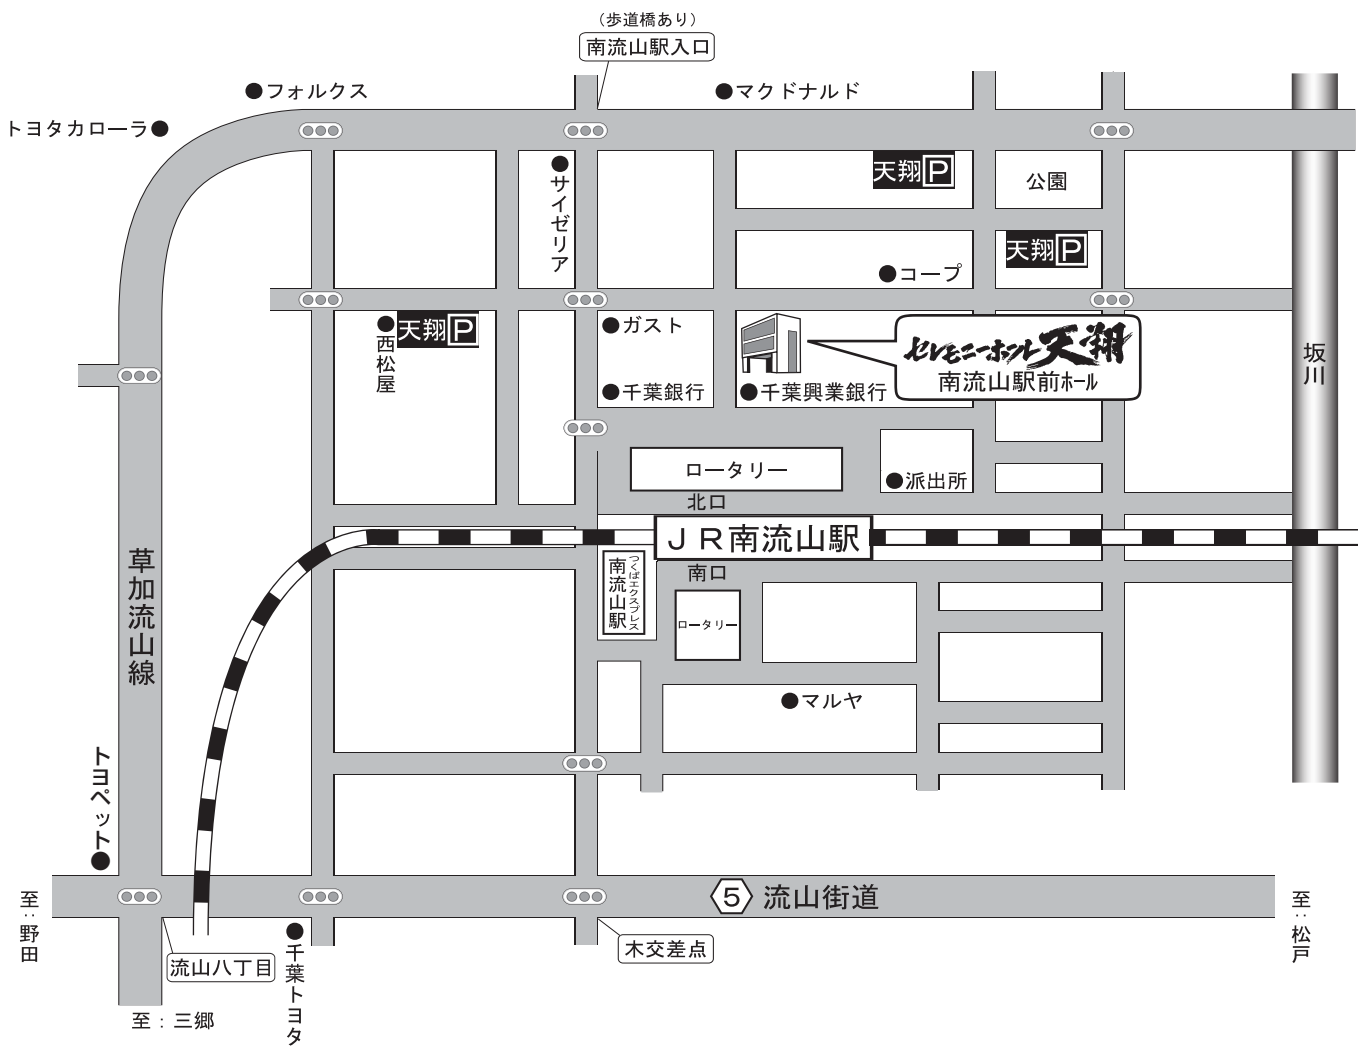

# 式場のご案内

てんしょう  
**セレモニーホール天翔 南流山駅前ホール**  
 〒270-0163 千葉県流山市南流山1-7-11  
 ☎ 04-7159-4419 FAX 04-7158-4922

JR武蔵野線  
**南流山駅 北口より 徒歩1分**

つくばエクスプレス  
**南流山駅 A1, A3出口より 徒歩1分**

※駅前なので、限られた駐車場しか御座いません。  
 当式場にご来場の際には、公共交通機関をご利用下さい。

常磐自動車道路  
 流山インターより車で20分(7km)  
 首都高速道路、外環自動車道  
 三郷インターより車で20分(7km)