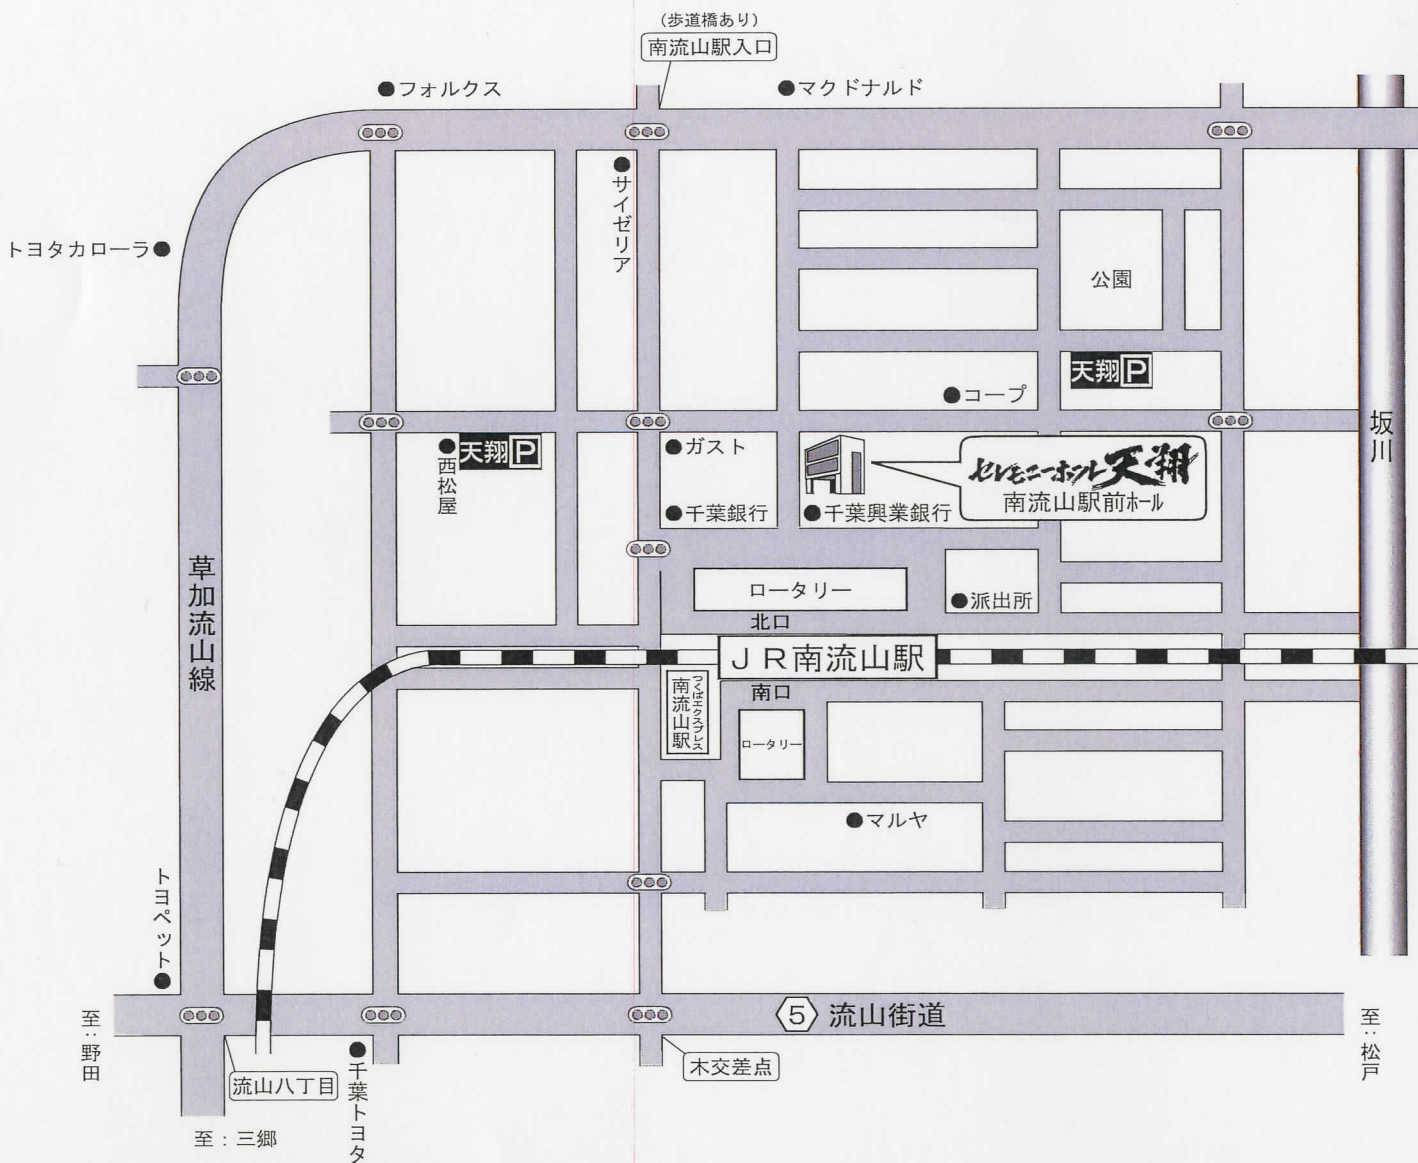

式場のご案内

てんしょう
セレモニーホール天翔 南流山駅前ホール
 〒270-0163 千葉県流山市南流山1-7-11
 ☎ 04-7159-4419 FAX 04-7158-4922

JR武蔵野線
南流山駅 北口より 徒歩1分

つくばエクスプレス
南流山駅 A1, A3出口より 徒歩1分

※駅前につき、限られた駐車場しか御座いません。
 当式場にご来場の際には、公共交通機関をご利用ください。

常磐自動車道路 流山インターより車で20分(7km) 首都高速道路、外環自動車道 三郷インターより車で20分(7km)